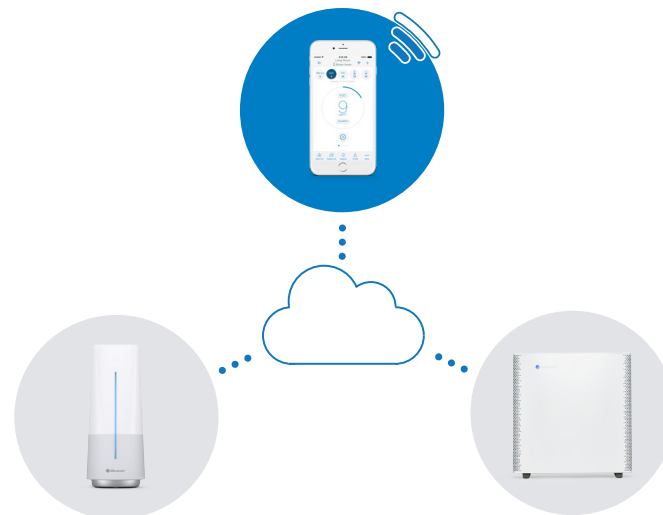

Blueair Friend-app

Låter dig kontrollera luften du andas in

Mät, kontrollera och rena

Blueair Friend låter dig enklare förstå den luftkvalitet du andas in. Blueair Friend är en app som visar information om din luftkvalitet.

Använd Blueair Friend för att styra din Blueair Sense+ luftrenare med din telefon eller smarta enhet.

Så länge du har en internetanslutning kan du kontrollera din luftrenare, ändra dess inställningar och få varningar då det är dags att byta filter. Använd du en Blueair Aware får du även information om luftkvalitet, luftfuktighet samt rumstemperatur i ditt rum.

Blueair Friend ger dig snabb tillgång till luftkvalitetsdata i fler än 160 länder i realtid samt hälsoråd och tips om hur du andas friskare luft.