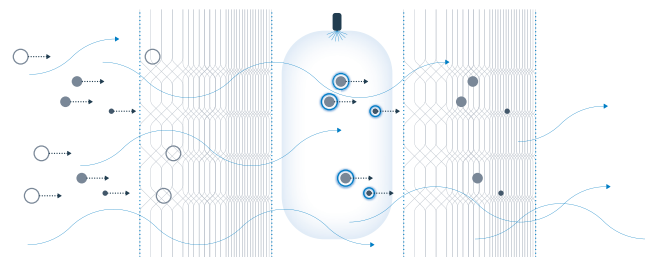

Blueair Sense+

Prestanda & specifikationer

Modell^I	Blueair Sense+
Rumsstorlek	18 m²

Clean Air Delivery Rate (CADR)^{II}

Rök	120 cfm (204 m³/h)
Damm	140 cfm (238 m³/h)
Pollen	150 cfm (255 m³/h)
Luftomsättningar per timme^{III}	5

Produkt

Mått (H x B x D)	492 x 470 x 170 mm
Luftflöde	- Hög 150 cfm (255 m³/h) - Medel 84 cfm (143 m³/h) - Låg 35 cfm (60 m³/h)
Ljudnivå	- Hög 50 dB(A) - Medel 40 dB(A) - Låg 29 dB(A)
Energiförbrukning	- Hög 45 W - Medel 20 W - Låg 7 W
Hjul	Nej

HEPASilentPlus™-filter^{IV}

Partikelfilter med kolyta	Ja
Antal filter	2
Indikator för filterbyte	Ja

Anslutningar / Sensorer

Wi-Fi	Ja
Blueair Friend™-kompatibel	Ja
Blueair Aware™-kompatibel	Ja
Rörelsesensor	Ja

Certifieringsprogram^V

AHAM-verifierat	Ja
Energy Star	Ja
ARB (O Ozon)	Ja

^{II} CADR visar hur mycket filtrerad luft avges (luftflöde) av luftrenaren på dess högsta inställning, och hur bra systemet avlägsnar tobaksrök, damm och pollenföroreningar från luften (effektivitet). Testen utförs enligt ANSI/AHAM AC-1. Högsta möjliga CADR-betyg enligt denna standard är: Tobaksrök: 450 cfm. / Damm: 400 cfm. / Pollen: 450 cfm.

^{III} Luftomsättningar per timme beräknas baserat på rekommenderad rumsstorlek, med ett 8 fot (2,4 m) högt tak. Luftomsättningen per timme är högre för mindre rum.

Blueair HEPASilentPlus-teknologi

Högre luftflöde, lägre ljud och energianvändning, så vi alla kan andas lugnare

Den helt tysta fläkten drar in luft till luftrenaren. Den första filter-upsättningen avlägsnar stora föroreningar. Luftburna partiklar blir elektriskt laddade. Laddade partiklar fångas av gradientfiltret. Ren luft förs ut i rummet fem gånger per timme.

Branschledande filtrering för varje behov

Våra ersättningsfilter är revolutionerande i och med en kombination av det bästa inom elektrostatisk och mekanisk filtrering. HEPASilentPlus-teknologin tar bort 99,97 % av luftens skadliga partiklar ner till 0,1 mikron.

- Sparar energi med superlåg energiförbrukning
- Mindre tätt filtermaterial innebär lägre ljudnivåer

Filtertyp	Blueair Sense+ partikelfilter
Filtermaterial	Nonwoven PP- och PE-gradientblandfiber samt yta av aktivt kol
Antal filter	2
Material för filterram	Papper
Filteråtervinning	Plast
Mått (H x B x D)	442 x 140 x 58 mm
Ytarea per filter	3,04 m²